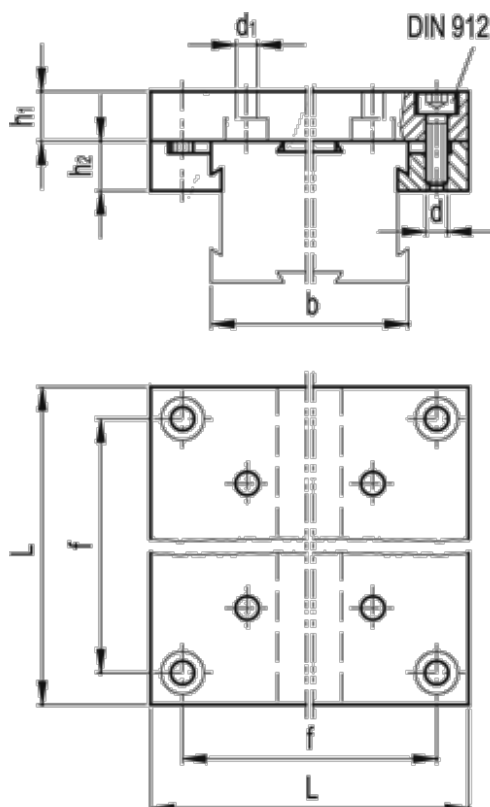

Varenummer: 20790091

Beskrivelse: Montageplade GN 900.4-120-145-B

Mål

$b = 120$

$d = M5$

$d_1 = 5.5$

$f = 131.8$

$h_1 = 16$

$h_2 = 13.8$

$L = 145$

Note = For GN 900.6-80